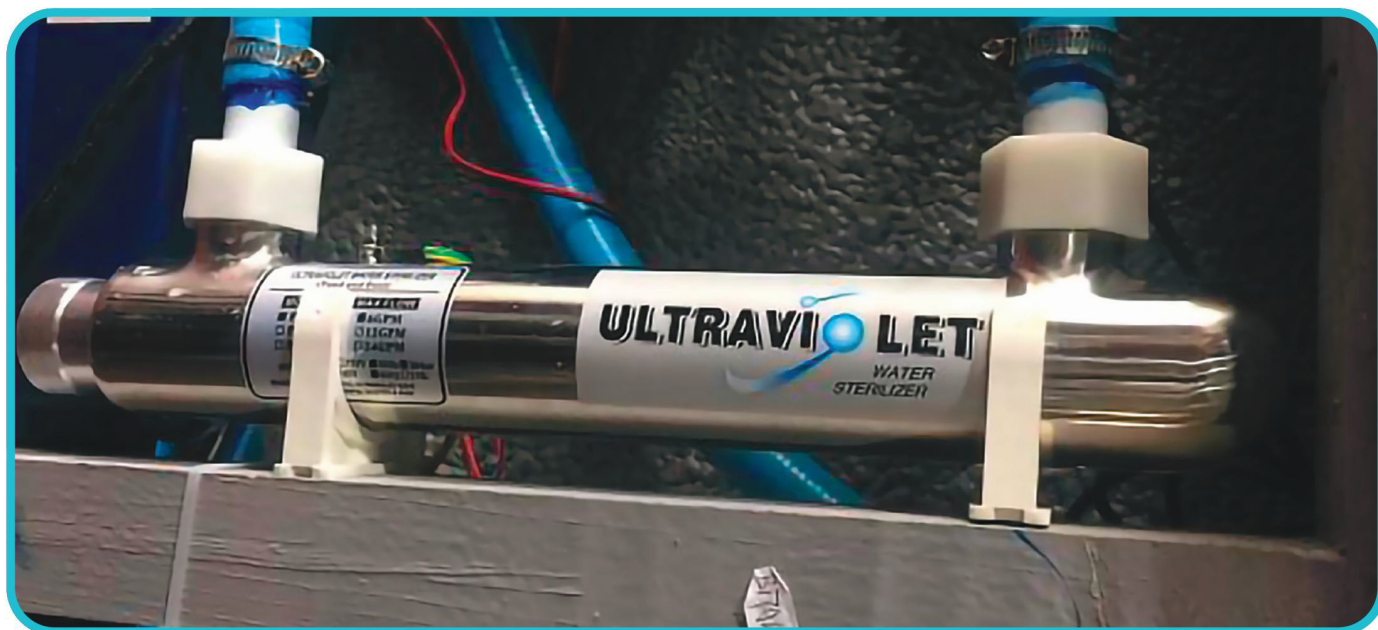

3. SISTEMA DI DISINFEZIONE DELLA CIRCOLAZIONE

Sistema disinfettante UV aggiornato. Un sistema di purificazione avanzato che sfrutta la potenza della luce ultravioletta per garantire un'acqua sempre pura, limpida e sicura, senza l'uso di sostanze chimiche. Silenzioso, efficiente e rispettoso dell'ambiente, assicura un benessere autentico e naturale.

VANTAGGI DELLA LUCE ULTRAVIOLETTA:

- Elimina fino al 99,99% dei batteri e microrganismi nocivi
- Nessun inquinamento secondario o residuo chimico
- Bassi costi operativi, funzionamento intuitivo e manutenzione minima