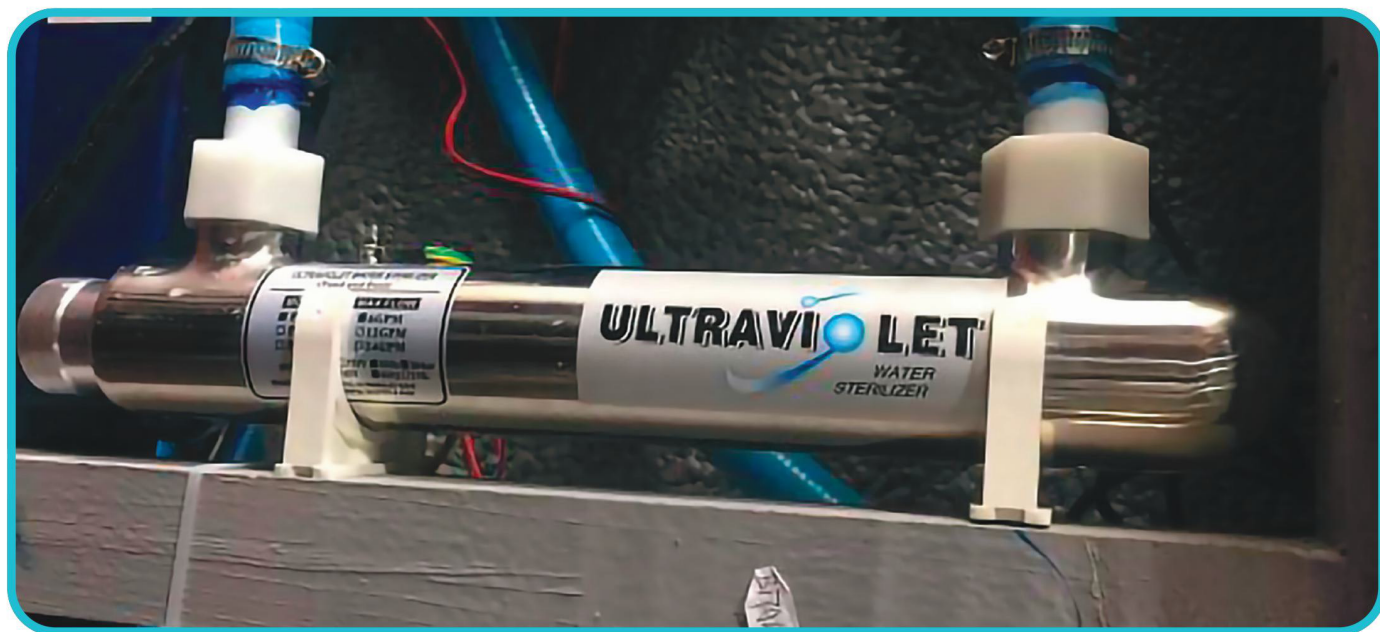

3. SISTEMA DI DISINFEZIONE DELLA CIRCOLAZIONE

Sistema disinfettante UV aggiornato. Un sistema di purificazione avanzato che sfrutta la potenza della luce ultravioletta per garantire un'acqua sempre pura, limpida e sicura, senza l'uso di sostanze chimiche. Silenzioso, efficiente e rispettoso dell'ambiente, assicura un benessere autentico e naturale.

VANTAGGI DELLA LUCE ULTRAVIOLETTA:

- Elimina fino al 99,99% dei batteri e microrganismi nocivi
- Nessun inquinamento secondario o residuo chimico
- Bassi costi operativi, funzionamento intuitivo e manutenzione minima